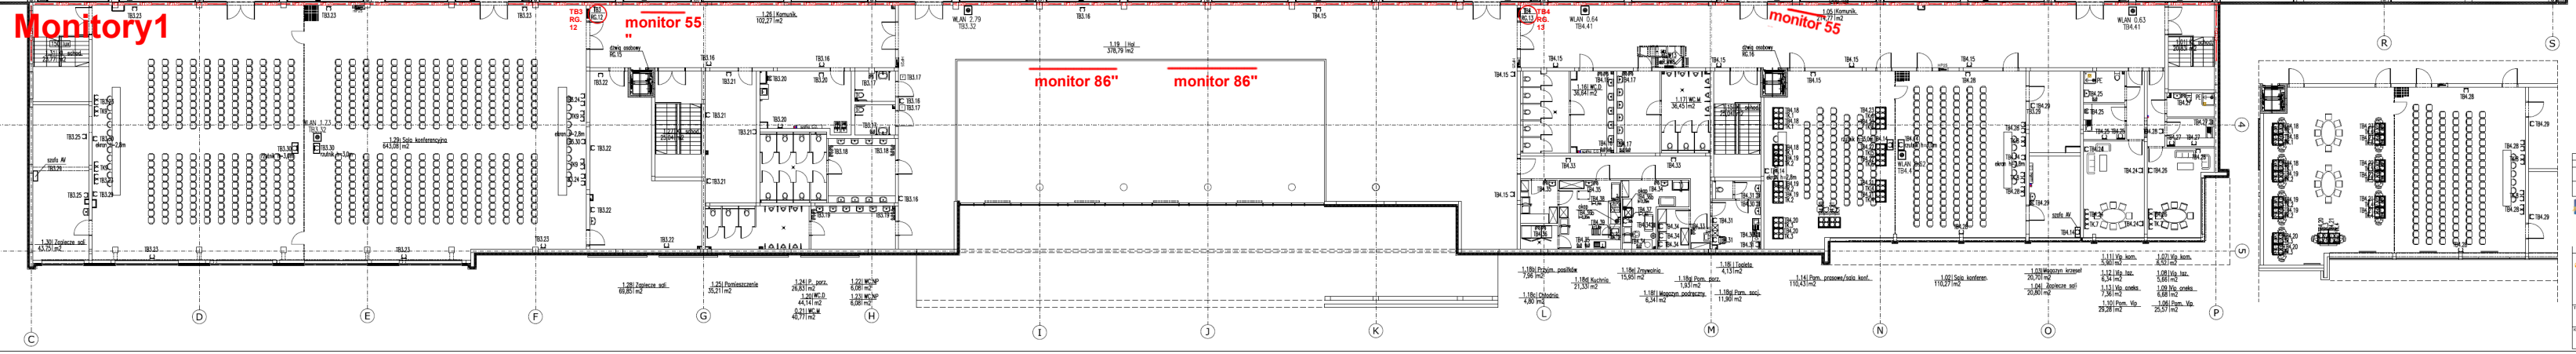

Monitory 1

monitor 55

monitor 55

monitor 86"

monitor 86"

1.25 Komunik. 102,27 m²

1.23 Sala konferencyjna 643,08 m²

1.30 Zaplecze sali 43,75 m²

1.28 Zaplecze sali 69,85 m²

1.25 Pomieszczenie 35,21 m²

1.24 P. porz. 26,83 m²

1.20 WC.D 44,14 m²

0.21 WC.M 40,77 m²

1.22 WC.NP 6,08 m²

1.23 WC.NP 6,08 m²

1.18a Przyjm. posilkow 7,96 m²

1.03 Magazyn krzesel 20,70 m²

1.04 Zaplecze sali 20,80 m²

1.11i Vip. kom. 5,90 m²

1.12 Vip. laz. 6,34 m²

1.13i Vip. aneks. 7,36 m²

1.10i Pom. Vip 29,28 m²

1.07i Vip. kom. 6,52 m²

1.08i Vip. laz. 5,66 m²