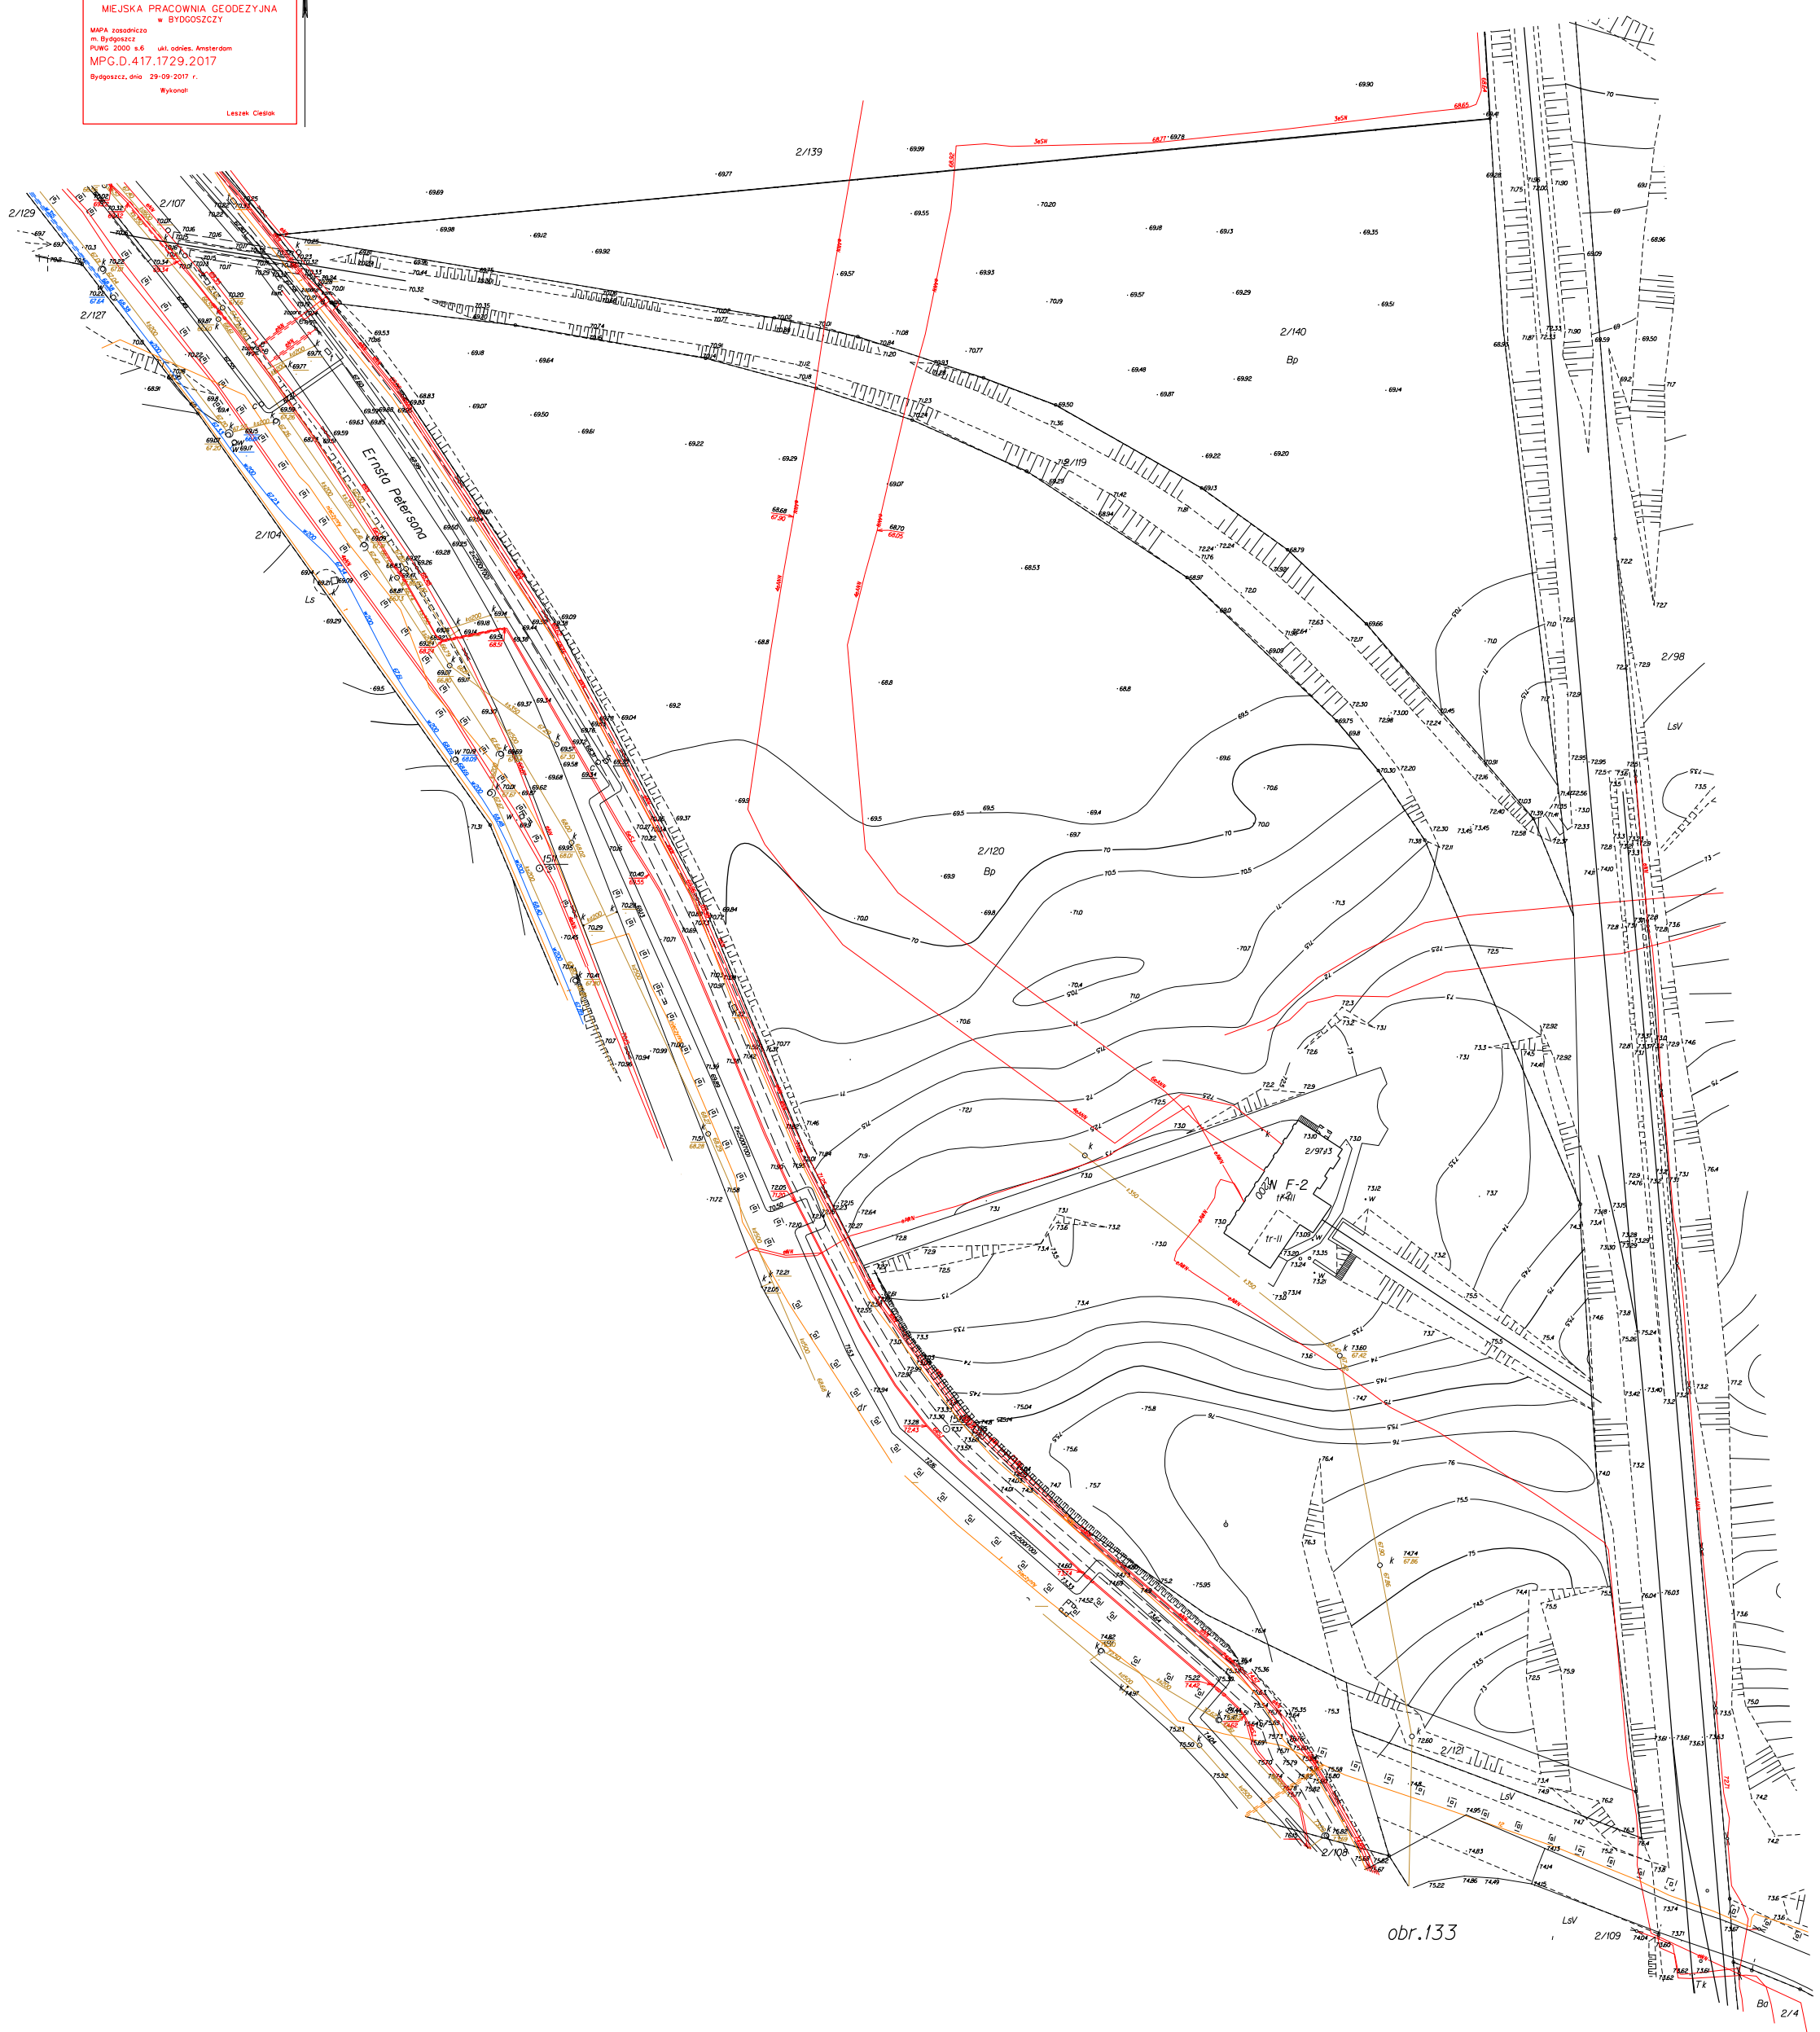

MEJSKA PRACOWNIA GEODEZYJNA
w BYDGOSZCZY
MAPA zasadnicza
m. Bydgoszcz
PUNK 2000 s.6 ul. odles. Amsterdam
MPG.D.417.1729.2017
Bydgoszcz, dnia 29-09-2017 r.
Wykonali:
Leszek Cielon

obr.133

Bo 2/4